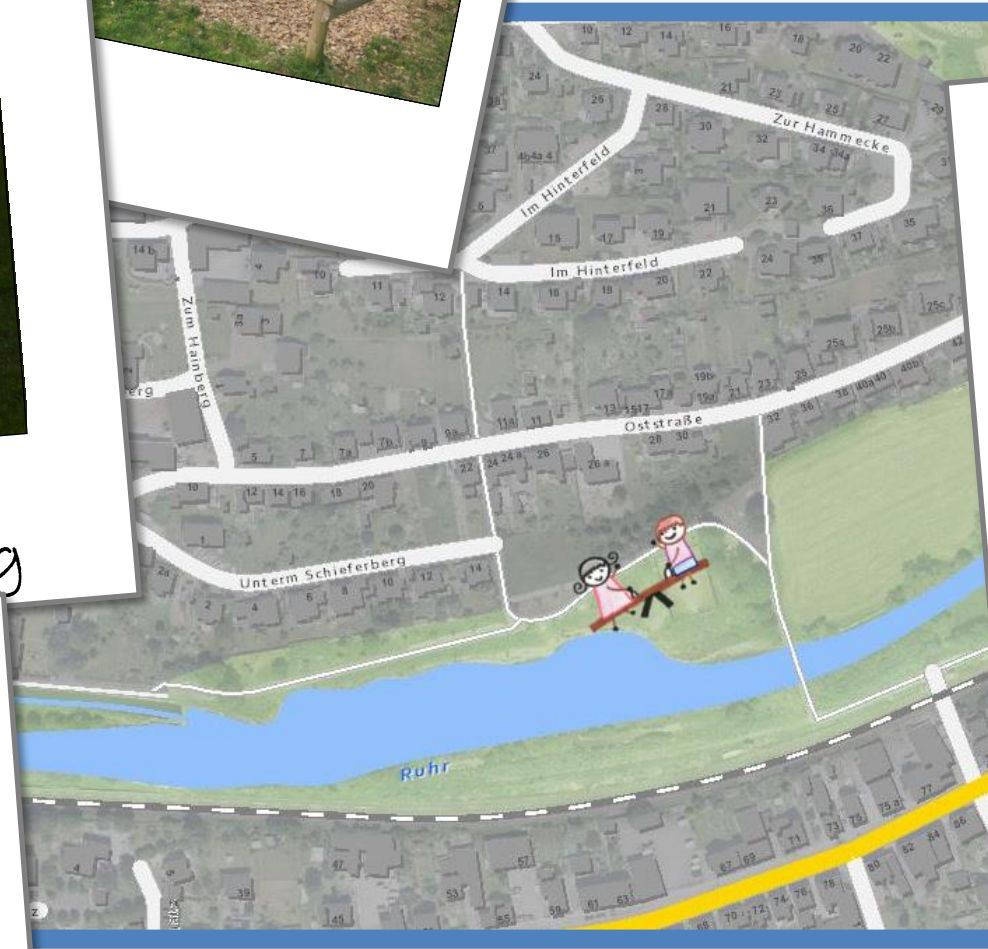

Spielplatz
Unterm Schieferberg

Gemeinde Bestwig
HOCHSAUERLAND
Der Bürgermeister

Gemeinde Bestwig
Der Bürgermeister
Rathausplatz 1
59909 Bestwig
Tel.: 02904 987-0