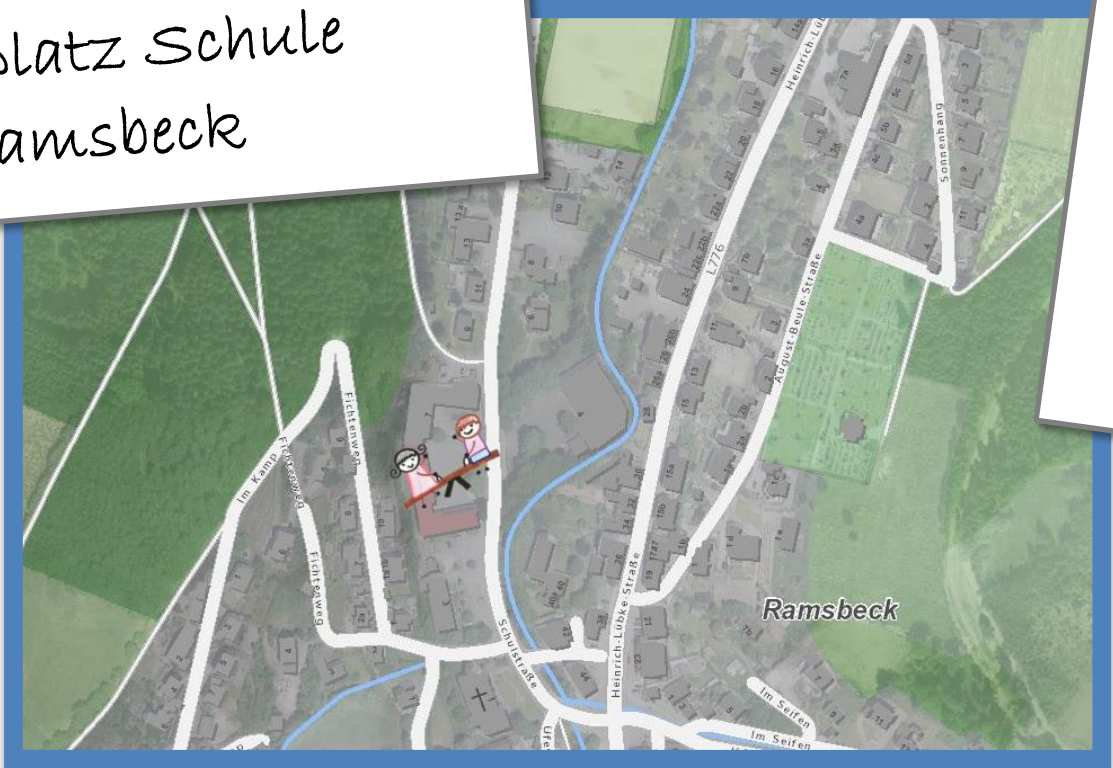

Gemeinde Bestwig

HOCHSAUERLAND
Der Bürgermeister

Spielplatz Schule
Ramsbeck

Gemeinde Bestwig
Der Bürgermeister
Rathausplatz 1
59909 Bestwig
Tel.: 02904 987-0